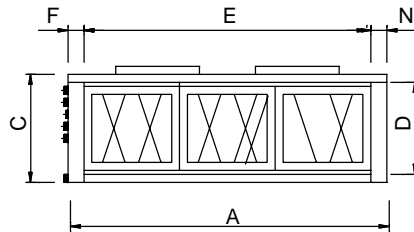

STANDARD

(OPTION)

Dimensions (MM)

DUCT CONNECTIONS	
INLET	OUTLET *
E x D	I x H

\*NB sizes 351 - 801 only  
have one fan outlet

ECVZ	A	B	C	D	E	F	G	H	I	J	K	L	M	N	WEIGHT (KG)
351	937	750	580	532	650	143	177	294	336	301	N/A	N/A	109	143	95
401	937	750	580	532	650	143	177	294	336	301	N/A	N/A	109	143	99
501	1087	750	580	532	731	178	177	294	336	376	N/A	N/A	109	178	105
701	1130	800	650	589	972	79	194	346	402	364	N/A	N/A	104	79	136
721	1130	800	650	589	972	79	194	346	402	364	N/A	N/A	104	79	130
751	1130	800	650	589	972	79	194	346	402	364	N/A	N/A	104	79	132
801	1130	800	650	589	972	79	194	346	402	364	N/A	N/A	104	79	143
1001	1700	870	650	589	1448	126	194	346	1104	298	403	298	114	126	170
1002	1700	870	650	589	1500	100	194	349	1104	298	403	298	41	100	220
1201	1700	870	650	589	1448	126	194	346	1104	298	403	298	114	126	180
1402	1700	870	650	589	1500	100	194	349	1104	298	403	298	41	100	278
1501	2000	939	747	691	1594	203	193	349	1103	448	403	297	207	203	284
1502	1700	870	650	589	1500	100	194	349	1104	298	403	298	41	100	296
1602	2000	939	747	691	1594	203	193	349	1103	448	403	297	207	203	284
2002	2150	980	700	635	1897	127	234	411	1134	508	380	374	41	127	314
2302	2150	980	700	635	1897	127	234	411	1134	508	380	374	41	127	314
2402	2150	980	700	635	1897	127	234	411	1134	508	380	374	41	127	314
3002	2800	1050	915	780	2598	142	255	408	1333	733	479	376	172	60	435
3502	2800	1050	915	780	2598	142	308	484	1574	613	562	450	68	60	532
4002	2900	1200	1115	980	2645	169	408	484	1574	663	562	450	268	86	560
4502	2900	1200	1115	980	2645	169	408	484	1574	663	562	450	268	86	585