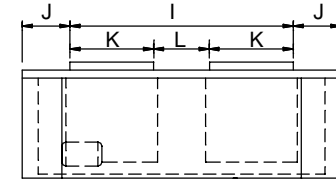

STANDARD

(OPTION)

Dimensions (MM)

DUCT CONNECTIONS	
INLET	OUTLET *
E x D	I x H

\*NB sizes 351 - 801 only  
have one fan outlet

ECVZ	A	B	C	D	E	F	G	H	I	J	K	L	M	N	WEIGHT (KG)
351	937	750	580	532	650	143	177	294	336	301	N/A	N/A	109	143	95
401	937	750	580	532	650	143	177	294	336	301	N/A	N/A	109	143	99
501	1087	750	580	532	731	178	177	294	336	376	N/A	N/A	109	178	105
701	1130	800	650	589	972	79	194	346	402	364	N/A	N/A	104	79	136
721	1130	800	650	589	972	79	194	346	402	364	N/A	N/A	104	79	130
751	1130	800	650	589	972	79	194	346	402	364	N/A	N/A	104	79	132
801	1130	800	650	589	972	79	194	346	402	364	N/A	N/A	104	79	143
1001	1700	870	650	589	1448	126	194	346	1104	298	403	298	114	126	170
1002	1700	870	650	589	1500	100	194	349	1104	298	403	298	41	100	220
1201	1700	870	650	589	1448	126	194	346	1104	298	403	298	114	126	180
1402	1700	870	650	589	1500	100	194	349	1104	298	403	298	41	100	278
1501	2000	939	747	691	1594	203	193	349	1103	448	403	297	207	203	284
1502	1700	870	650	589	1500	100	194	349	1104	298	403	298	41	100	296
1602	2000	939	747	691	1594	203	193	349	1103	448	403	297	207	203	284
2002	2150	980	700	635	1897	127	234	411	1134	508	380	374	41	127	314
2302	2150	980	700	635	1897	127	234	411	1134	508	380	374	41	127	314
2402	2150	980	700	635	1897	127	234	411	1134	508	380	374	41	127	314
3002	2800	1050	915	780	2598	142	255	408	1333	733	479	376	172	60	435
3502	2800	1050	915	780	2598	142	308	484	1574	613	562	450	68	60	532
4002	2900	1200	1115	980	2645	169	408	484	1574	663	562	450	268	86	560
4502	2900	1200	1115	980	2645	169	408	484	1574	663	562	450	268	86	585