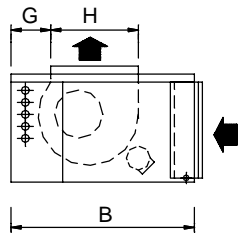

STANDARD

(OPTION)

Dimensions (MM)

DUCT CONNECTIONS	
INLET	OUTLET *
E x D	I x H

\*NB sizes 351 - 801 only  
have one fan outlet

ECVZ	A	B	C	D	E	F	G	H	I	J	K	L	M	N	WEIGHT (KG)
351	937	750	580	532	650	143	177	294	336	301	N/A	N/A	109	143	95
401	937	750	580	532	650	143	177	294	336	301	N/A	N/A	109	143	99
501	1087	750	580	532	731	178	177	294	336	376	N/A	N/A	109	178	105
701	1130	800	650	589	972	79	194	346	402	364	N/A	N/A	104	79	136
721	1130	800	650	589	972	79	194	346	402	364	N/A	N/A	104	79	130
751	1130	800	650	589	972	79	194	346	402	364	N/A	N/A	104	79	132
801	1130	800	650	589	972	79	194	346	402	364	N/A	N/A	104	79	143
1001	1700	870	650	589	1448	126	194	346	1104	298	403	298	114	126	170
1002	1700	870	650	589	1500	100	194	349	1104	298	403	298	41	100	220
1201	1700	870	650	589	1448	126	194	346	1104	298	403	298	114	126	180
1402	1700	870	650	589	1500	100	194	349	1104	298	403	298	41	100	278
1501	2000	939	747	691	1594	203	193	349	1103	448	403	297	207	203	284
1502	1700	870	650	589	1500	100	194	349	1104	298	403	298	41	100	296
1602	2000	939	747	691	1594	203	193	349	1103	448	403	297	207	203	284
2002	2150	980	700	635	1897	127	234	411	1134	508	380	374	41	127	314
2302	2150	980	700	635	1897	127	234	411	1134	508	380	374	41	127	314
2402	2150	980	700	635	1897	127	234	411	1134	508	380	374	41	127	314
3002	2800	1050	915	780	2598	142	255	408	1333	733	479	376	172	60	435
3502	2800	1050	915	780	2598	142	308	484	1574	613	562	450	68	60	532
4002	2900	1200	1115	980	2645	169	408	484	1574	663	562	450	268	86	560
4502	2900	1200	1115	980	2645	169	408	484	1574	663	562	450	268	86	585